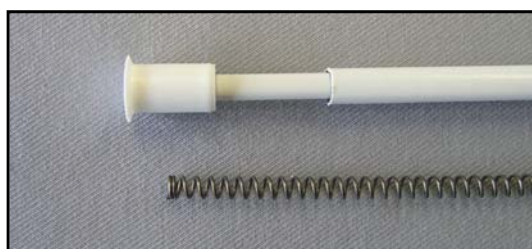

ART. 115
Bacchetta Tonda ϕ 7 mm
a pressione
con molla e pomolo a ventosa
*Tension Rod ϕ 7 mm
with spring & plastic sucker ends*

Sfusa		
COD	cm	
115030	30	
115035	35	
115040	40	
115050	50	
115060	60	
115070	70	
115080	80	

IMBALLO:
Scatola da 50 pezzi.

Busta PE da 2 pezzi		
COD	cm	
115030C	30	
115035C	35	
115040C	40	
115050C	50	
115060C	60	
115070C	70	
115080C	80	

IMBALLO:
Scatola da 25 buste.

Busta PE da 2 pezzi con cavaliere in cartoncino		
COD	cm	
115030CC	30	
115035CC	35	
115040CC	40	
115050CC	50	
115060CC	60	
115070CC	70	
115080CC	80	

IMBALLO:
Scatola da 25 buste.