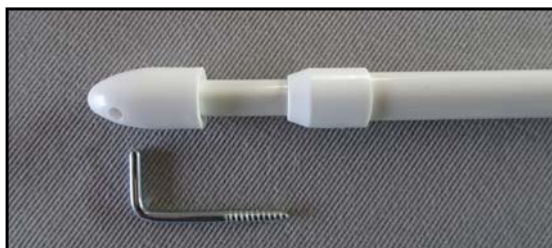

ART. 140

Bacchetta Tonda ϕ 10 mm
standard - estensione al 50%

*Round Net Rod ϕ 10 mm
standard - inner extension 50%
with plastic ends*

Sfusa		
COD	cm	
140040	40/60	
140060	60/80	
140080	80/100	
140100	100/125	
140120	120/150	
140150	150/185	

IMBALLO:
Busta da 25 pezzi.

Busta PE da 1 pezzo		
COD	cm	
140040C1	40/60	
140060C1	60/80	
140080C1	80/100	
140100C1	100/125	
140120C1	120/150	
140150C1	150/185	

IMBALLO:
Busta/Scatola da 25 buste.

Busta PE da 1 pezzo con cavaliere in cartoncino		
COD	cm	
140040CC1	40/60	
140060CC1	60/80	
140080CC1	80/100	
140100CC1	100/125	
140120CC1	120/150	
140150CC1	150/185	

IMBALLO:
Busta/Scatola da 25 buste.